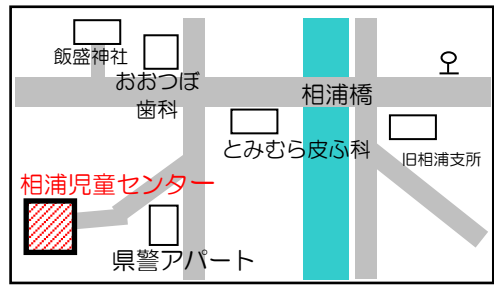

ぎょうじ よてい  
**行事予定**

特別開館 月曜～金曜 10:00～  
 対象：主に乳幼児親子  
 ☆毎週月曜：設定保育（よみきかせ、簡単工作など）  
 それ以外は施設開放

児童センターは市内に居住する小学生および乳幼児（乳幼児は保護者同伴です）を対象にした「遊び場」です。利用料は無料です。

【指定管理者】佐世保市社会福祉協議会  
 【住所】☎858-0918 佐世保市相浦町357  
 【ホームページ】 <http://www.sasebo-shakyo.or.jp/>

「第21回 羽ばたけ児童センターまつり」

【日時】10月30日（日）13:00～16:00（15:30まで入場受付）  
 【場所】稲荷児童センター及び南地区コミュニティーセンター  
 【内容】幼児や小学生向けのゲーム、工作など楽しい遊びがもりだくさん！  
 【主催】佐世保市社会福祉協議会  
 【問合せ先】児童センターまつり実行委員会（稲荷児童センター Tel.34-1152）

《新型コロナウイルス感染拡大防止に関する注意事項》  
 今後の状況によってはイベントを中止する場合があります  
 来場時には、マスク・手指の消毒・検温にご協力ください  
 当日、発熱や風邪の症状がある場合は、参加をご遠慮ください